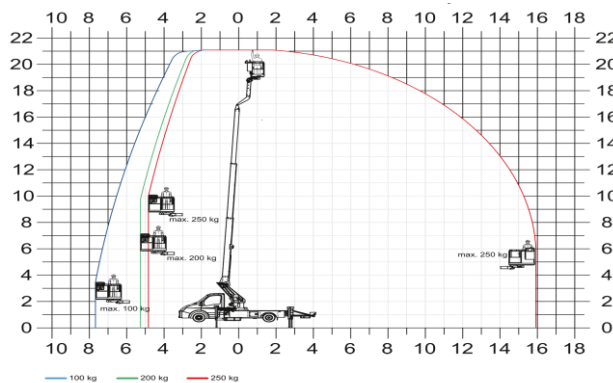

LKW-21m

Klaas Rudi21

Arbeitshöhe	21,00 m
Reichweite hinten (250kg)	16,40 m
Reichweite hinten (100kg)	16,40 m
Reichweite Seite (250kg)	12,80 m
Reichweite Seite (100kg)	16,40 m
Länge x Breite x Höhe	8,20 m x 2,20 m x 3,00 m
Korbabmessungen	1,40 m x 0,70 m
Schwenkbereich	Endlos drehbar
Korblast	250 kg
Korbdrehung	Max. 180 °
Korbarm	110°
Gewicht	3,5 t
Antrieb	Diesel
Aufstellautomatik	Ja
Führerscheinklasse	3 / B
Einsatzbereich	Außen

Zusatzausstattung:

230V Steckdose im Arbeitskorb